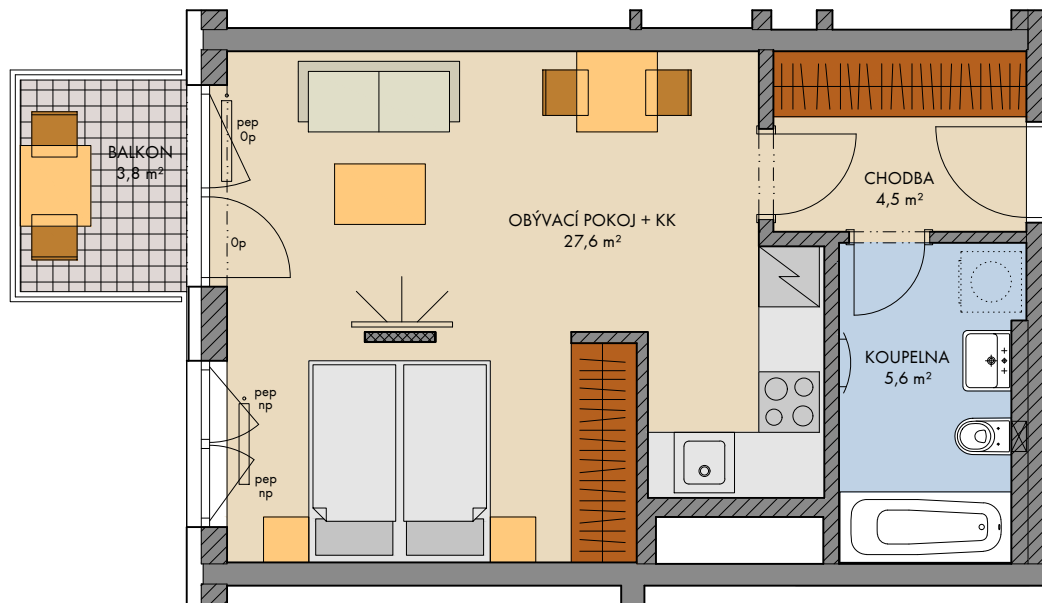

Kralupy - Rezidence U Vltavy (Dům F)

FINEP CZ a.s., Lannův Palác, Havlíčkova 1, 110 00 Praha 1

Tel. : 800 500 506, info@finep.cz, www.finep.cz