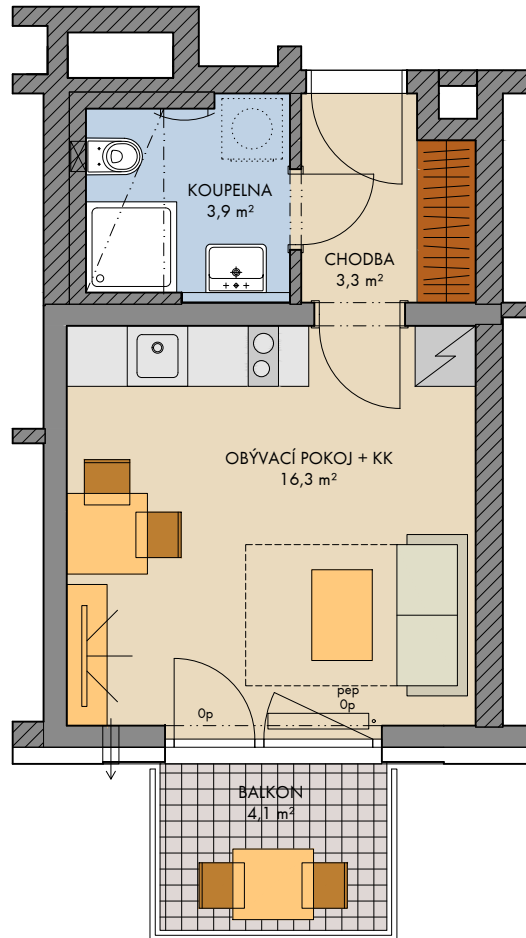

Kralupy - Rezidence U Vltavy (Dům F)

FINEP CZ a.s., Lannův Palác, Havlíčkova 1, 110 00 Praha 1
Tel.: 800 500 506, info@finep.cz, www.finep.cz