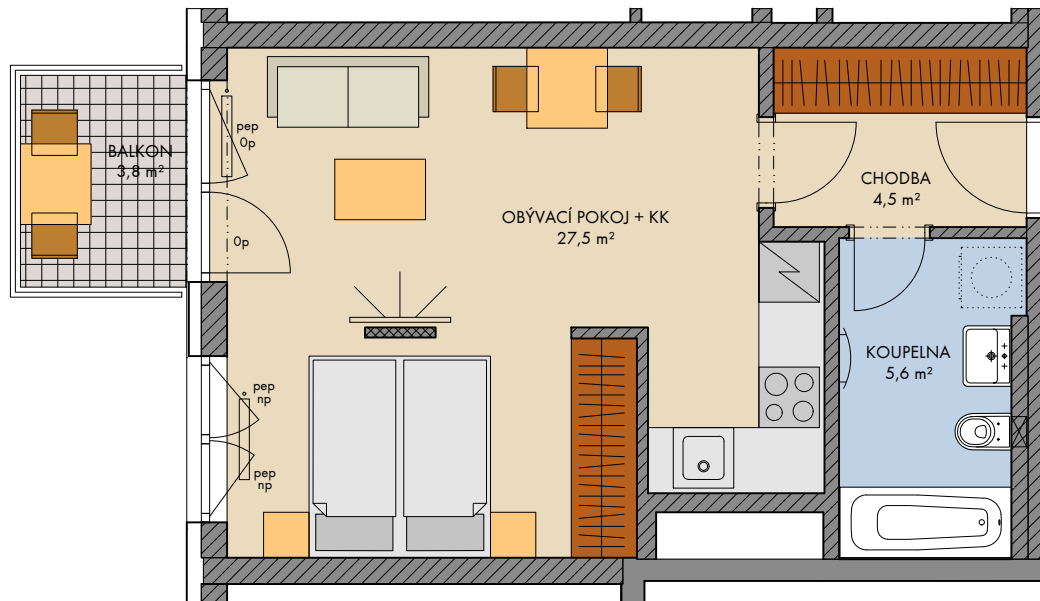

Kralupy - Rezidence U Vltavy (Dům F)

FINEP CZ a.s., Lannův Palác, Havlíčkova 1, 110 00 Praha 1

Tel. : 800 500 506, info@finep.cz, www.finep.cz