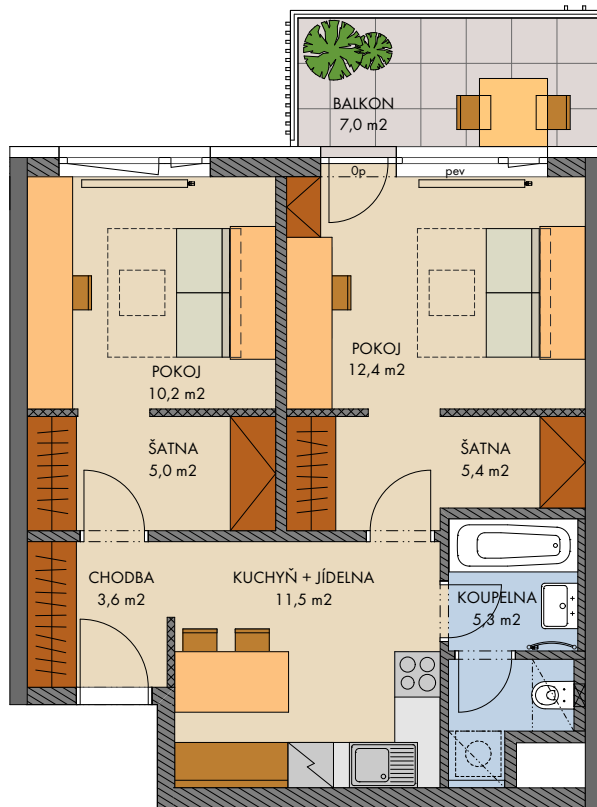

Kaskády Barrandov (Dům O)

FINEP CZ a.s., Lannův palác, Havlíčkova 1030/1, 110 00 Praha 1
Tel.: 800 500 506, info@finep.cz, www.finep.cz