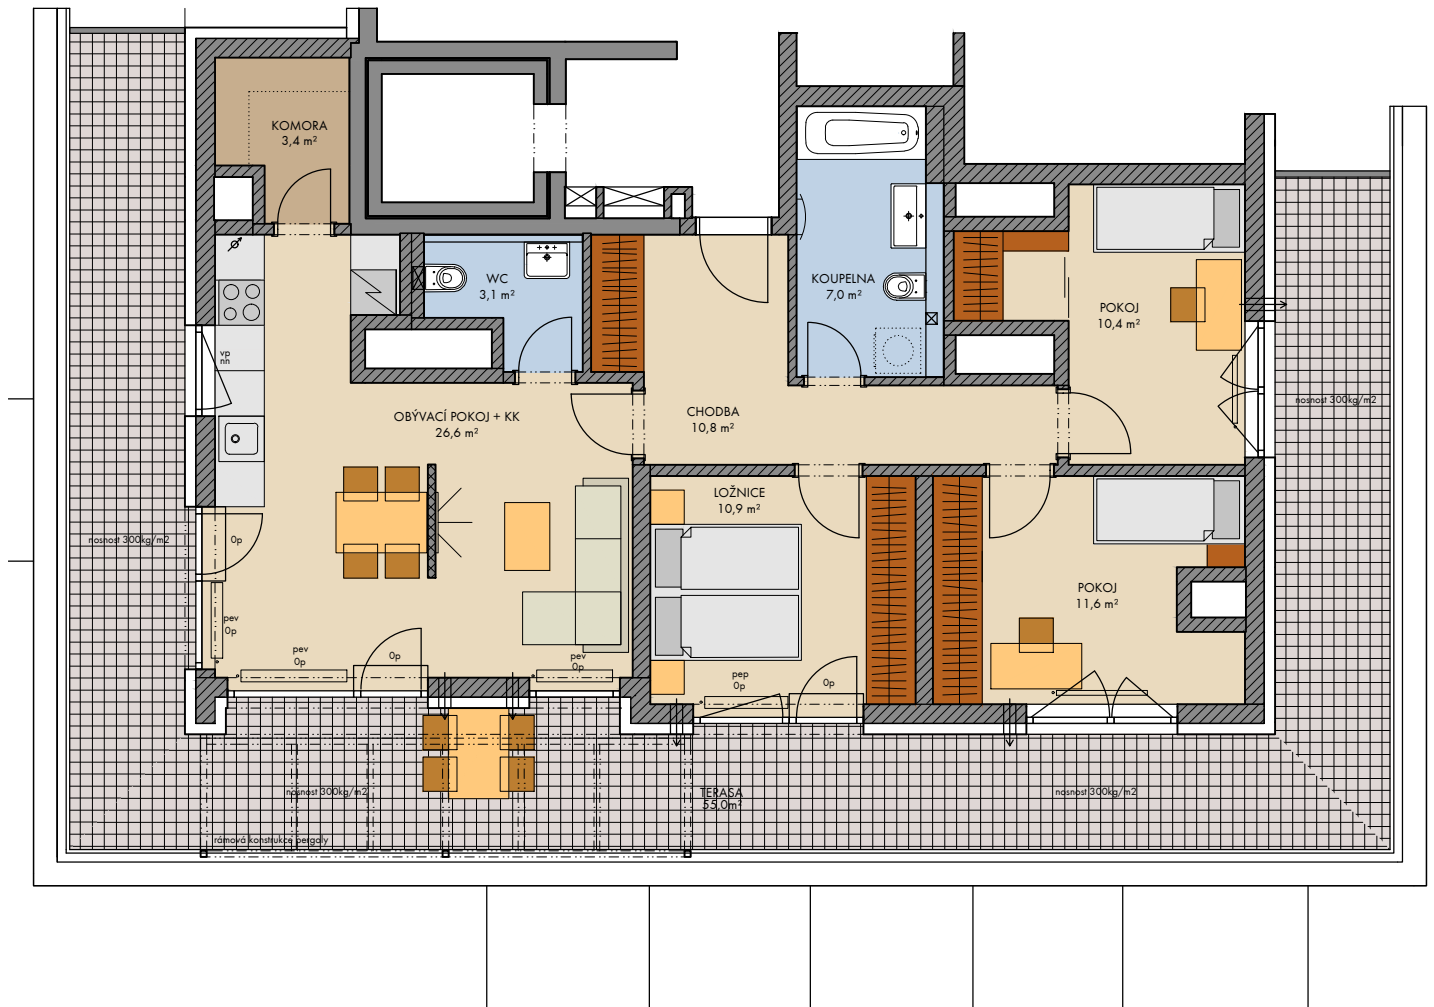

Kralupy - Rezidence U Vltavy (Dům E)

FINEP CZ a.s., Lannův Palác, Havlíčkova 1, 110 00 Praha 1

Tel. : 800 500 506, info@finep.cz, www.finep.cz