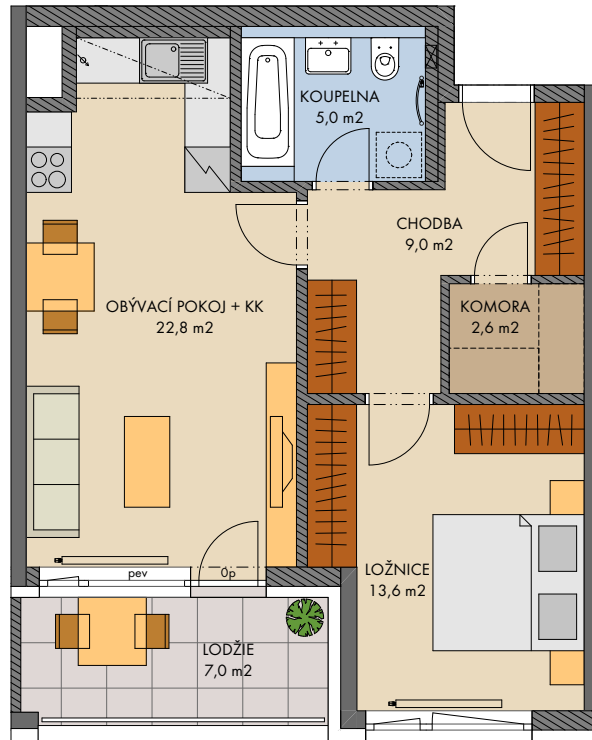

Kaskády Barrandov (Dům O)

FINEP CZ a.s., Lannův palác, Havlíčkova 1030/1, 110 00 Praha 1
 Tel.: 800 500 506, info@finep.cz, www.finep.cz

0 5m 1:100

- tepelná izolace
- zdivo
- železobeton
- dlažba

Všecké vybavení nábytkem, včetně kuchyňské linky, elektrospotřebiče a bytové doplňky nejsou součástí standardního vybavení a jejich návrh je pouze orientační.
 Označení topných těles, podhledů a otevíravosti oken je pouze orientační.
 - - - - - konstrukce nad rovinou (v bytě = snížený podhled) měření
 není součástí standardního vybavení průvětrníky
 np - nízký parapet, vp - vysoký parapet, Op - minimální parapet, nn - nízké nadpraží, pev - pevné zasklení
 před okny s označením np je umístěno zábradlí (kromě oken vedoucích na terasu či balkon)

podlaží: 3.NP
 objekt: O1
 orientace: V
 typ bytu: 2+kk
 plocha bytu bez příslušenství: 55,5 m²
 balkon - lodžie: 7,0 m²
 střešní terasa: -
 předzahrádka: -

typ bytu :

2+kk

číslo bytu :

307/O1