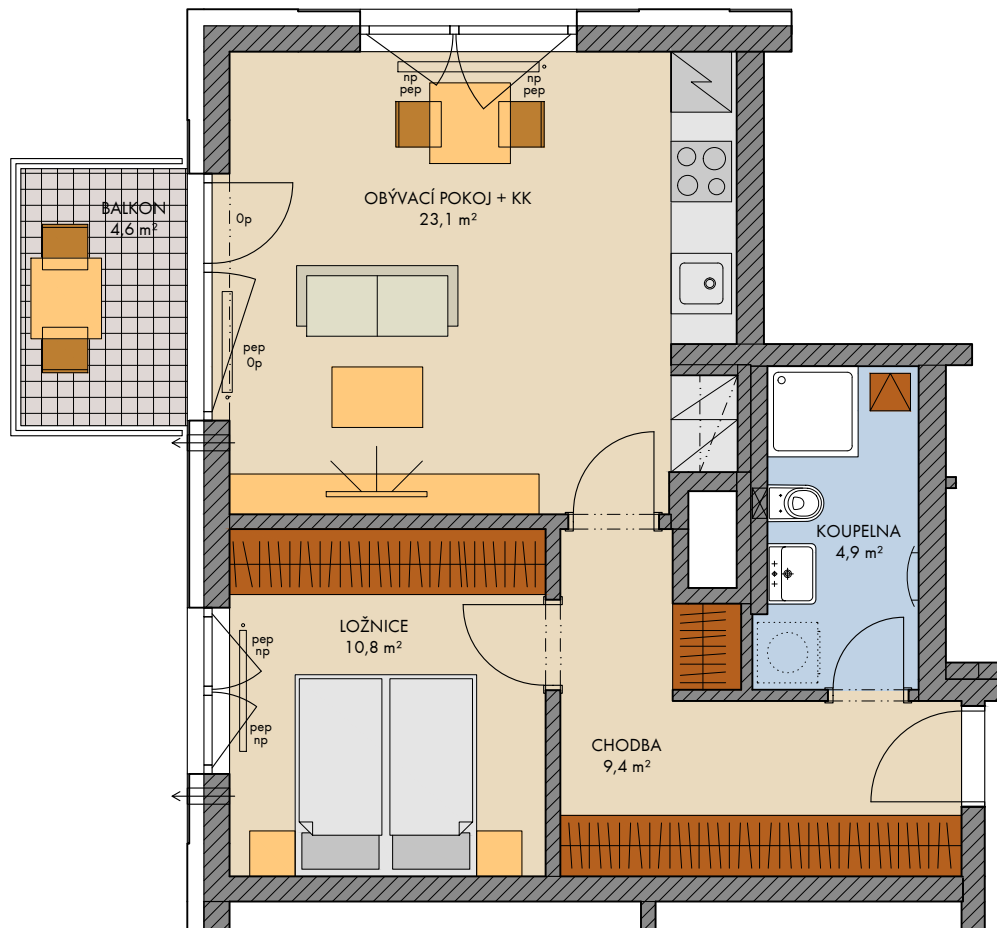

Kralupy - Rezidence U Vltavy (Dům E)

FINEP CZ a.s., Lannův Palác, Havlíčkova 1, 110 00 Praha 1

Tel. : 800 500 506, info@finep.cz, www.finep.cz