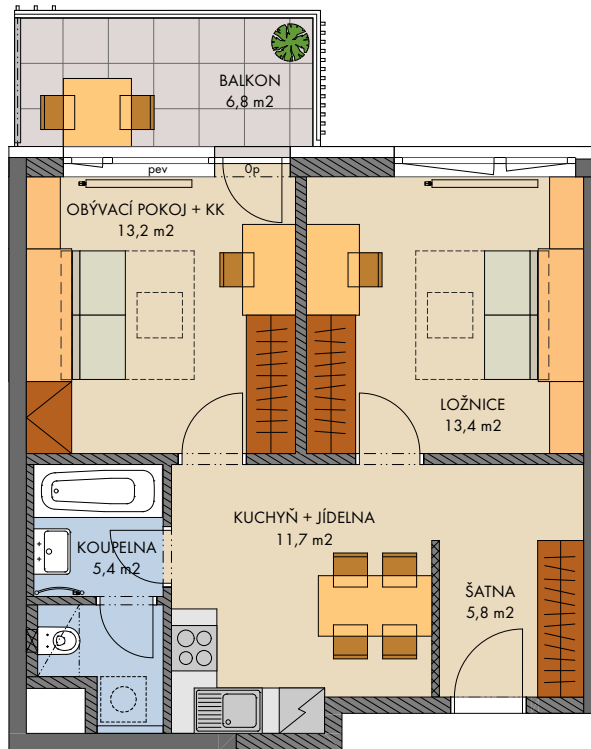

Kaskády Barrandov (Dům O)

FINEP CZ a.s., Lannův palác, Havlíčkova 1030/1, 110 00 Praha 1
Tel.: 800 500 506, info@finep.cz, www.finep.cz