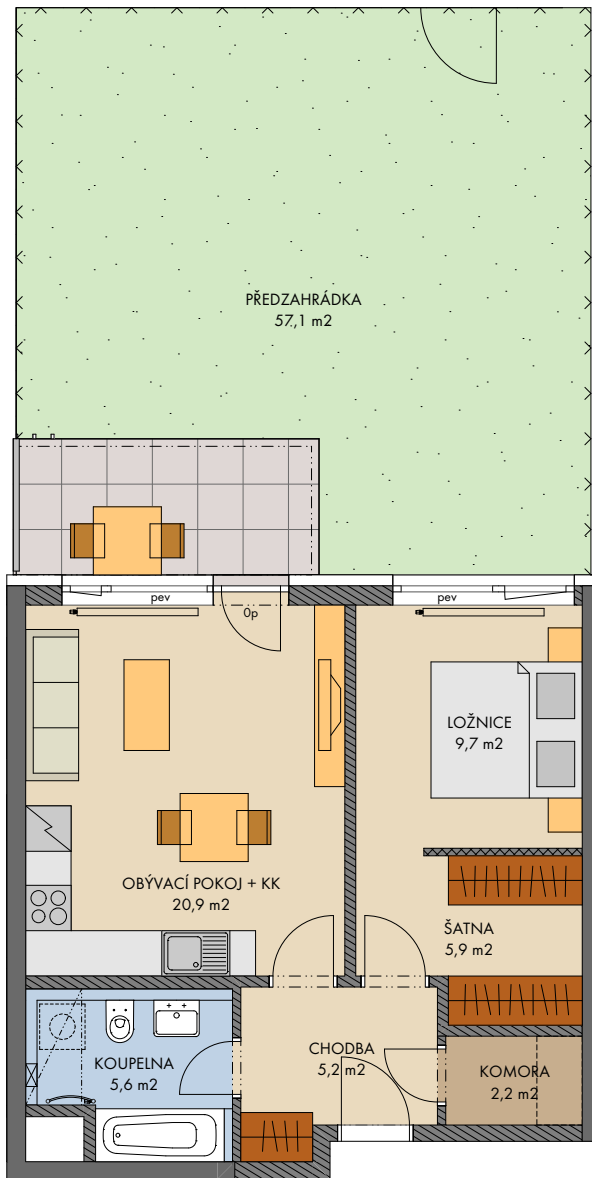

Kaskády Barrandov (Dům O)

FINEP CZ a.s., Lannův palác, Havlíčkova 1030/1, 110 00 Praha 1
Tel.: 800 500 506, info@finep.cz, www.finep.cz