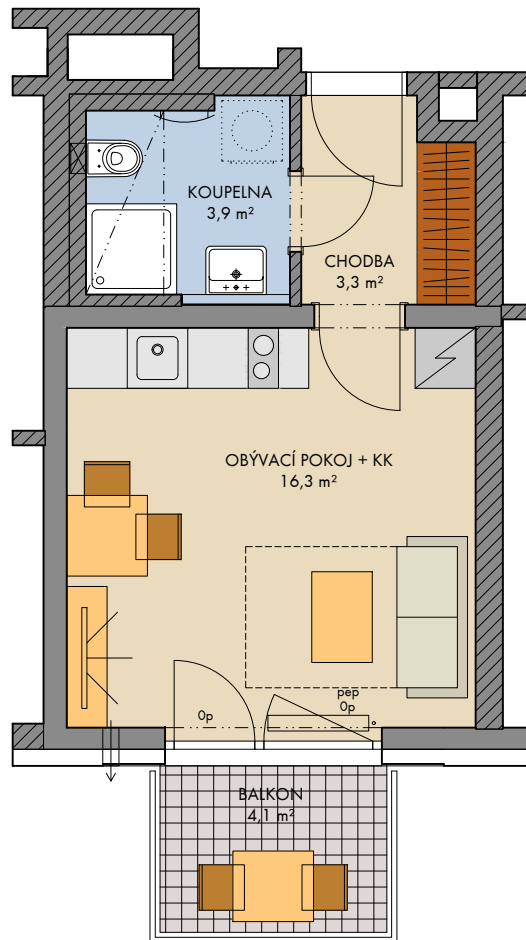

Kralupy - Rezidence U Vltavy (Dům F)

FINEP CZ a.s., Lannův Palác, Havlíčkova 1, 110 00 Praha 1

Tel. : 800 500 506, info@finep.cz, www.finep.cz