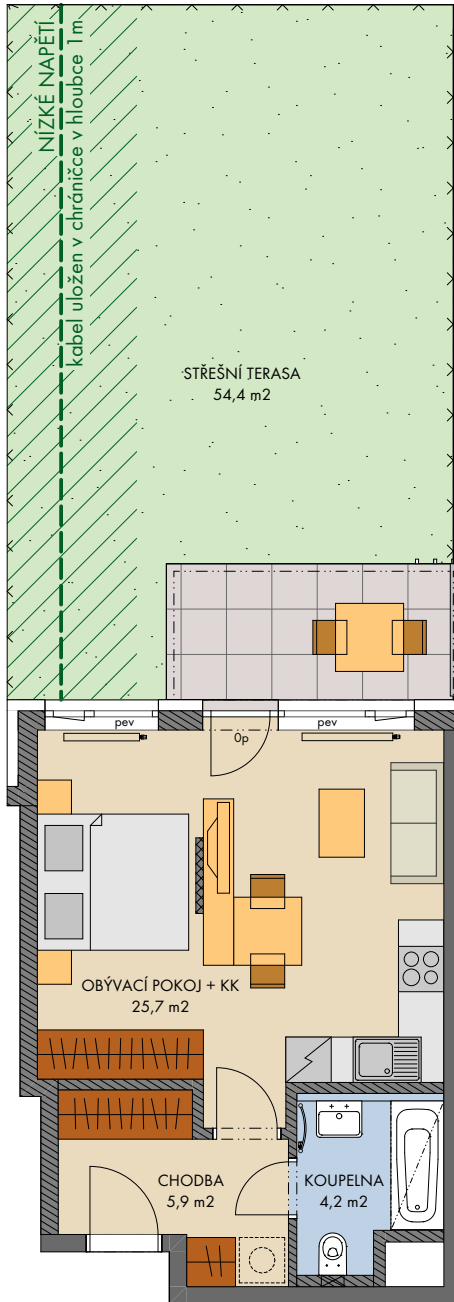

Kaskády Barrandov (Dům O)

FINEP CZ a.s., Lannův palác, Havlíčkova 1030/1, 110 00 Praha 1
Tel.: 800 500 506, info@finep.cz, www.finep.cz

0 5m 1:100

- tepelná izolace
- zdivo
- železobeton
- SDK
- zástěna
- dlažba
- extenzivní zeleň

Veškeré vybavení nábytkem, včetně kuchyňské linky, elektrospotřebiče a bytové doplňky nejsou součástí standardního vybavení a jejich návrh je pouze orientační.
Označení topných těles, podhledů a otevíravosti oken je pouze orientační.

— — — — — konstrukce nad rovinou (v bytě = snížený podhled)   měření
..... není součástí standardního vybavení   průvětrníky

np - nízký parapet, vp - vysoký parapet, Op - minimální parapet, nn - nízké nadpraží, pev - pevné zasklení
před okny s označením np je umístěno zábradlí (kromě oken vedoucích na terasu či balkon)