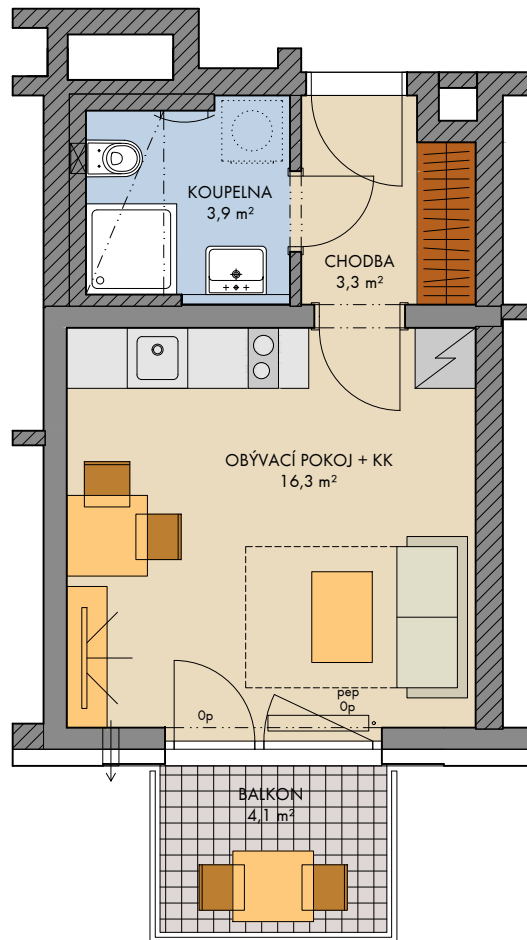

Kralupy - Rezidence U Vltavy (Dům F)

FINEP CZ a.s., Lannův Palác, Havlíčkova 1, 110 00 Praha 1

Tel.: 800 500 506, info@finep.cz, www.finep.cz