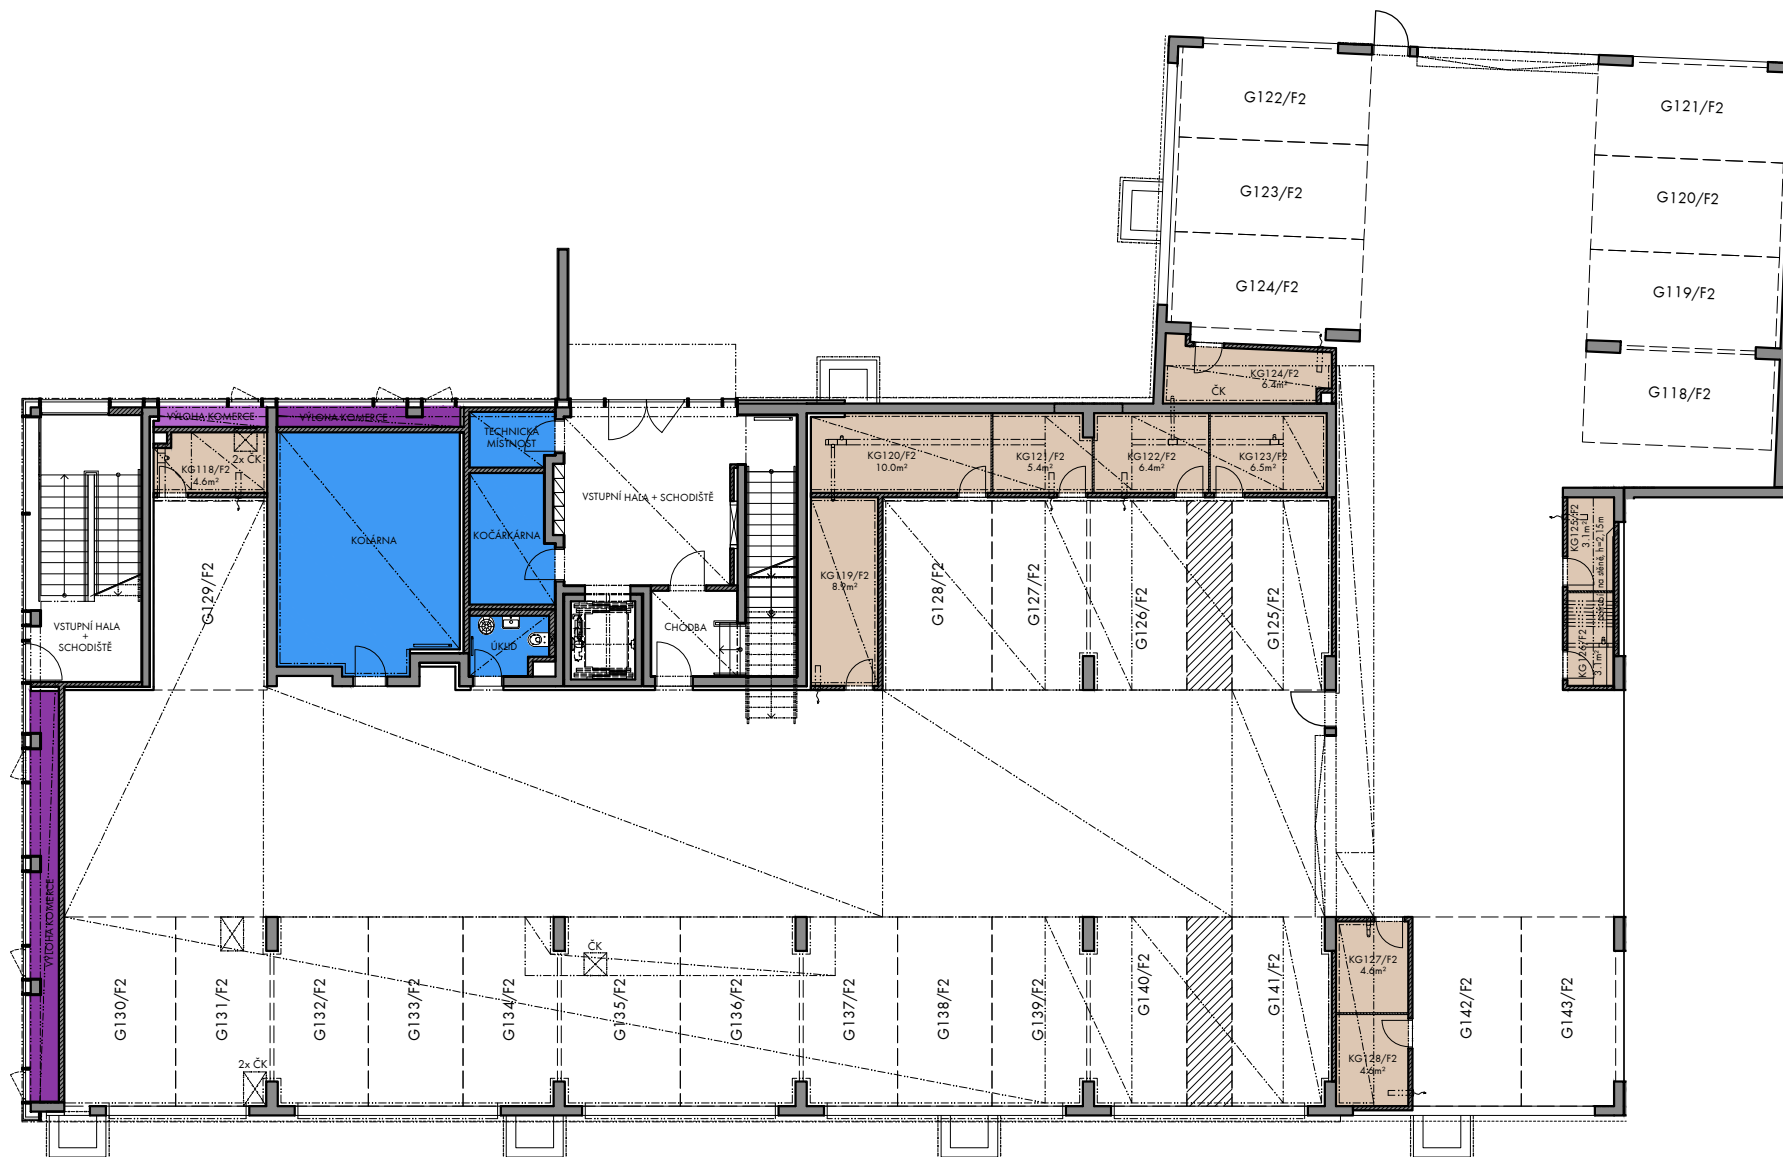

- garážová stání
- snížená výška / podhled
- komory
- svislé potrubí
- technické místnosti
- ČK čisticí kus kanalizace

PODLAŽÍ

1.PP

2023 - 06 - 30 INDEX 1

- garážová stání
- snížená výška / pohled
- komory
- technické místnosti
- komerční prostory
- svislé potrubí
- ČK čističí kus kanalizace